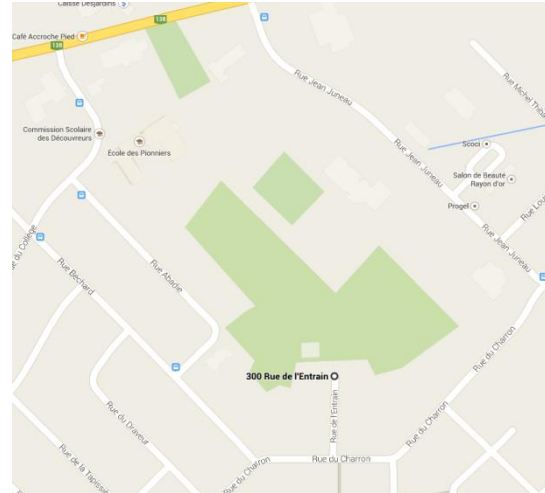

Location d'un terrain de baseball

Delphis-Marois | 300, rue de l'Entrain

Commodités

- Delphis-bas : Terrain synthétique (U9 À U13)
- Delphis-haut: Terrain naturel (U9 À Senior)
- Cabane des marqueurs
- Tableau de pointage électronique
- Accès aux installations sanitaires intérieures
- Stationnement

Réglementation

- Les locataires sont responsables de laisser les abris des joueurs dans un état respectable.
- Interdiction de consommer de l'alcool et de fumer sur nos terrains sportifs.
- En cas d'annulation en raison de la météo, écrire à loisirs@vsad.ca au moins 1 heure avant la réservation pour profiter d'un remboursement ou un changement de date.

Localisation

Tarification

Location ponctuelle :

- Entre 9 h et 19 h (sans éclairage) : 27,50 $ de l'heure
- Entre 19 h et 23 h (avec éclairage) : 34 $ de l'heure

Ligue saisonnière:

- Entre 9 h et 19 h (sans éclairage) : 22.50 $ de l'heure
- Entre 19 h et 23 h (avec éclairage) : 27,50 $ de l'heure

Rappel : Le lignage du terrain et l'installation des buts sont inclus dans la location.