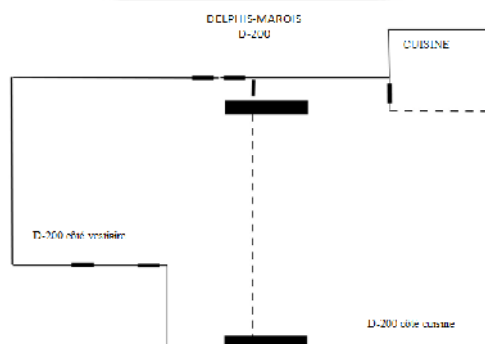

Commodités

- Tables rectangulaires
- Chaises pliantes
- Cuisinette : four conventionnel (aucune friture), micro-ondes, réfrigérateur, percolateur (25 tasses) et système de son (iPod/CD)

Activités extérieures

- Jeux d'eau
- Tennis (4 terrains)
- Parc pour enfants
- Aire de planche à roulettes
- Patinoires extérieures (avec et sans bandes)
- Aire de barbecue

Localisation

Tarification/capacité

Salle D-201-206*

Capacité : 100 personnes

Tarification : 44 $/heure

Salle D-206 – Côté cuisine

Capacité : 50 personnes

Tarification : 33 $/heure

Salle D-201 – Côté vestiaire

Capacité : 50 personnes

Tarification : 33 $/heure

Salle D-108-109 – Salle de réunion

Capacité : 15 personnes

Tarification : 28 $/heure

*Cette salle est située au 2e étage et le bâtiment n'a pas d'ascenseur.