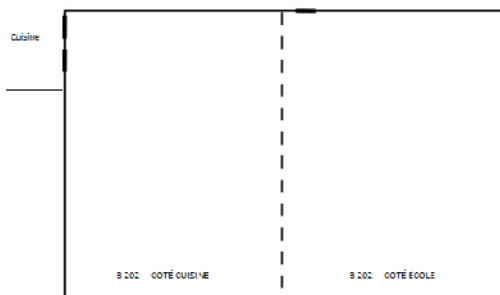

*Cette salle est située au 2^e étage et le bâtiment n'a pas d'ascenseur.

CSR LES BOCAGES

B-207

Commodités

- Tables rectangulaires
- Tables rondes de 60 pouces (8 pers.)
- Chaises droites (banquet)
- Cuisine : four à convection (aucune friture), micro-ondes, réfrigérateur et percolateur (100 tasses)
- Système de son et micro
- Projecteur
- Scène * : projecteur HD, éclairage et micro. La régie : console de son et d'éclairage