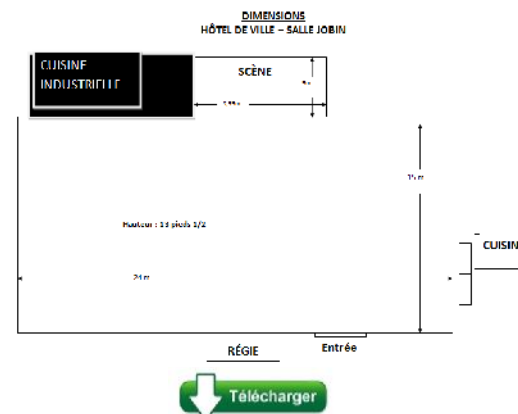

Commodités

- Tables rectangulaires
- Tables rondes de 60 pouces (8 pers.)
- Chaises droites (banquet)
- Cuisine : four à convection (aucune friture), micro-ondes, réfrigérateur et percolateur (100 tasses)
- Système de son et micro
- Projecteur
- Scène * : projecteur HD, éclairage et micro. La régie : console de son et d'éclairage

* L'opération du matériel technique (régie), doit obligatoirement être effectuée par un technicien professionnel recommandé par notre équipe.

Localisation

Tarification/capacité

Salle Jobin

Capacité : 200 personnes

Tarification : 64 $/heure (minimum trois heures), maximum journalier (8 heures 512 $), 32 $/heure à partir de la 9e heure

Types d'évènements

Conférence, 5 à 7, réunion de personnel, fête de famille, souper de Noël, mariage, réception funéraire, etc.