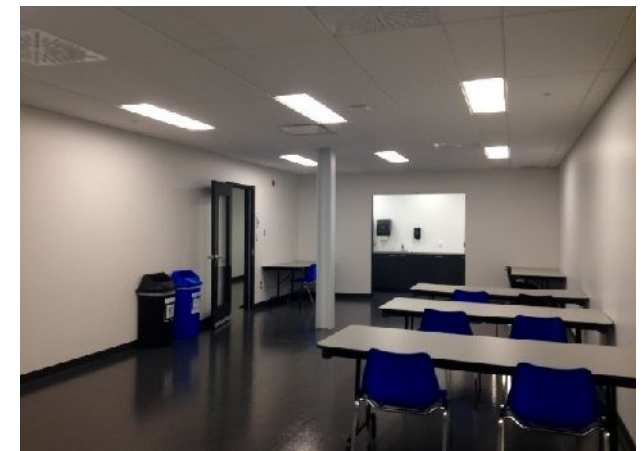

Capacité : 15 personnes

Tarification : 28 \$/heure

*Cette salle est située au 2^e étage et le bâtiment n'a pas d'ascenseur.

Commodités

- Tables rectangulaires
- Chaises pliantes
- Cuisinette : four conventionnel (aucune friture), micro-ondes, réfrigérateur, percolateur (56 tasses) et système de son (iPod/CD)

*Cette salle est située au 2^e étage et le bâtiment n'a pas d'ascenseur.

CSR LES BOCAGES

B-207

Commodités

- Tables rectangulaires
- Tables rondes de 60 pouces (8 pers.)
- Chaises droites (banquet)
- Cuisine : four à convection (aucune friture), micro-ondes, réfrigérateur et percolateur (100 tasses)
- Système de son et micro
- Projecteur
- Scène * : projecteur HD, éclairage et micro. La régie : console de son et d'éclairage

Tarification: 33 \$/heure

Salle 304

Capacité: 20 personnes

Tarification: 28 \$/heure

Location de glace également disponible.

Informez-vous pour les tarifs

Commodités

- Tables rectangulaires
- Chaises droites
- Téléviseurs avec branchement HDMI
- Tableau blanc effaçable
- Vestiaires mobiles
- Équipements sportifs: badminton, pickleball, tennis, volleyball, basketball