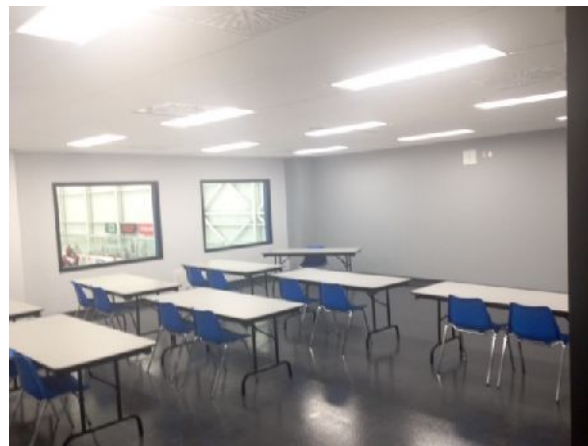

Capacité : 15 personnes

Tarification : 28 \$/heure

*Cette salle est située au 2^e étage et le bâtiment n'a pas d'ascenseur.

Commodités

- Tables rectangulaires
- Chaises pliantes
- Cuisinette : four conventionnel (aucune friture), micro-ondes, réfrigérateur, percolateur (56 tasses) et système de son (iPod/CD)

*Cette salle est située au 2^e étage et le bâtiment n'a pas d'ascenseur.

CSR LES BOCAGES

B-207

Commodités

- Tables rectangulaires
- Tables rondes de 60 pouces (8 pers.)
- Chaises droites (banquet)
- Cuisine : four à convection (aucune friture), micro-ondes, réfrigérateur et percolateur (100 tasses)
- Système de son et micro
- Projecteur
- Scène * : projecteur HD, éclairage et micro. La régie : console de son et d'éclairage

Tarification: 33 \$/heure

Salle 304

Capacité: 20 personnes

Tarification: 28 \$/heure

Location de glace également disponible.

Informez-vous pour les tarifs

Commodités

- Tables rectangulaires
- Chaises droites
- Téléviseurs avec branchement HDMI
- Tableau blanc effaçable
- Vestiaires mobiles
- Équipements sportifs: badminton, pickleball, tennis, volleyball, basketball