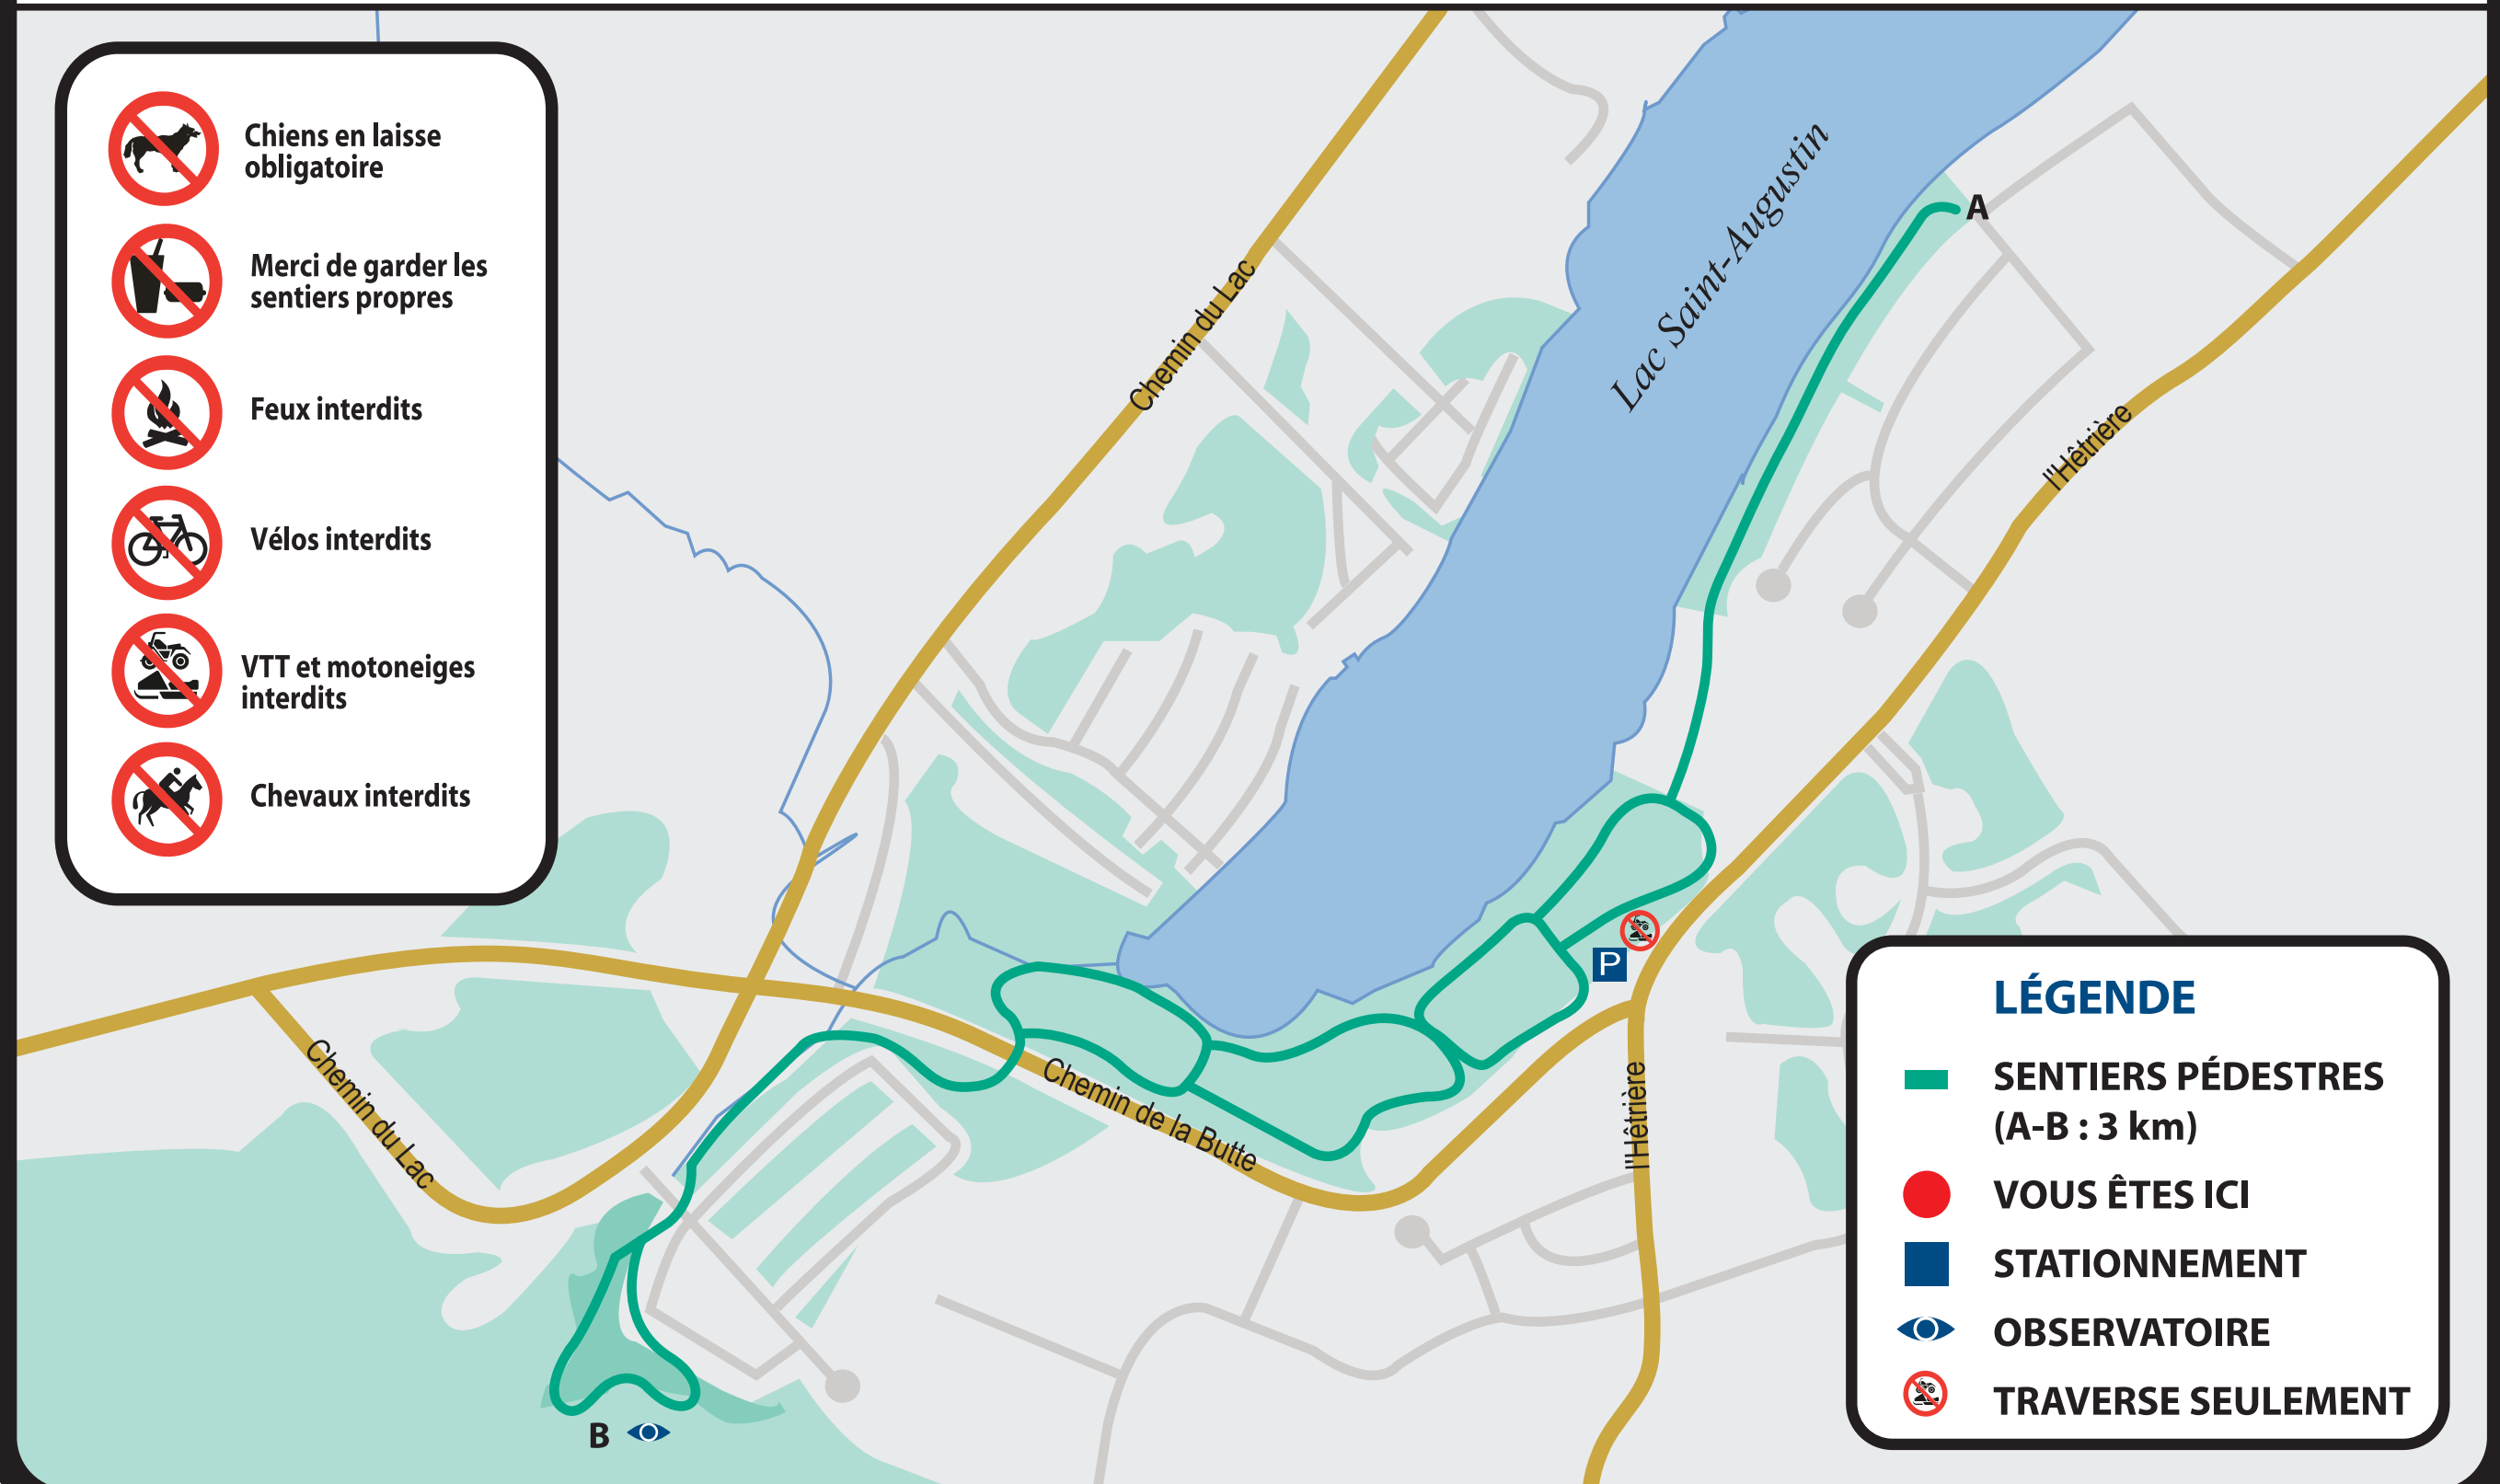

# RÉSEAU DES SENTIERS DU PARC RIVERAIN ET SES ENVIRONS

Chiens en laisse  
obligatoire

Merci de garder les  
sentiers propres

Feux interdits

Vélos interdits

VTT et motoneiges  
interdits

Chevaux interdits

## LÉGENDE

 SENTIERS PÉDESTRES  
(A-B : 3 km)

 VOUS ÊTES ICI

 STATIONNEMENT

 OBSERVATOIRE

 TRAVERSE SEULEMENT