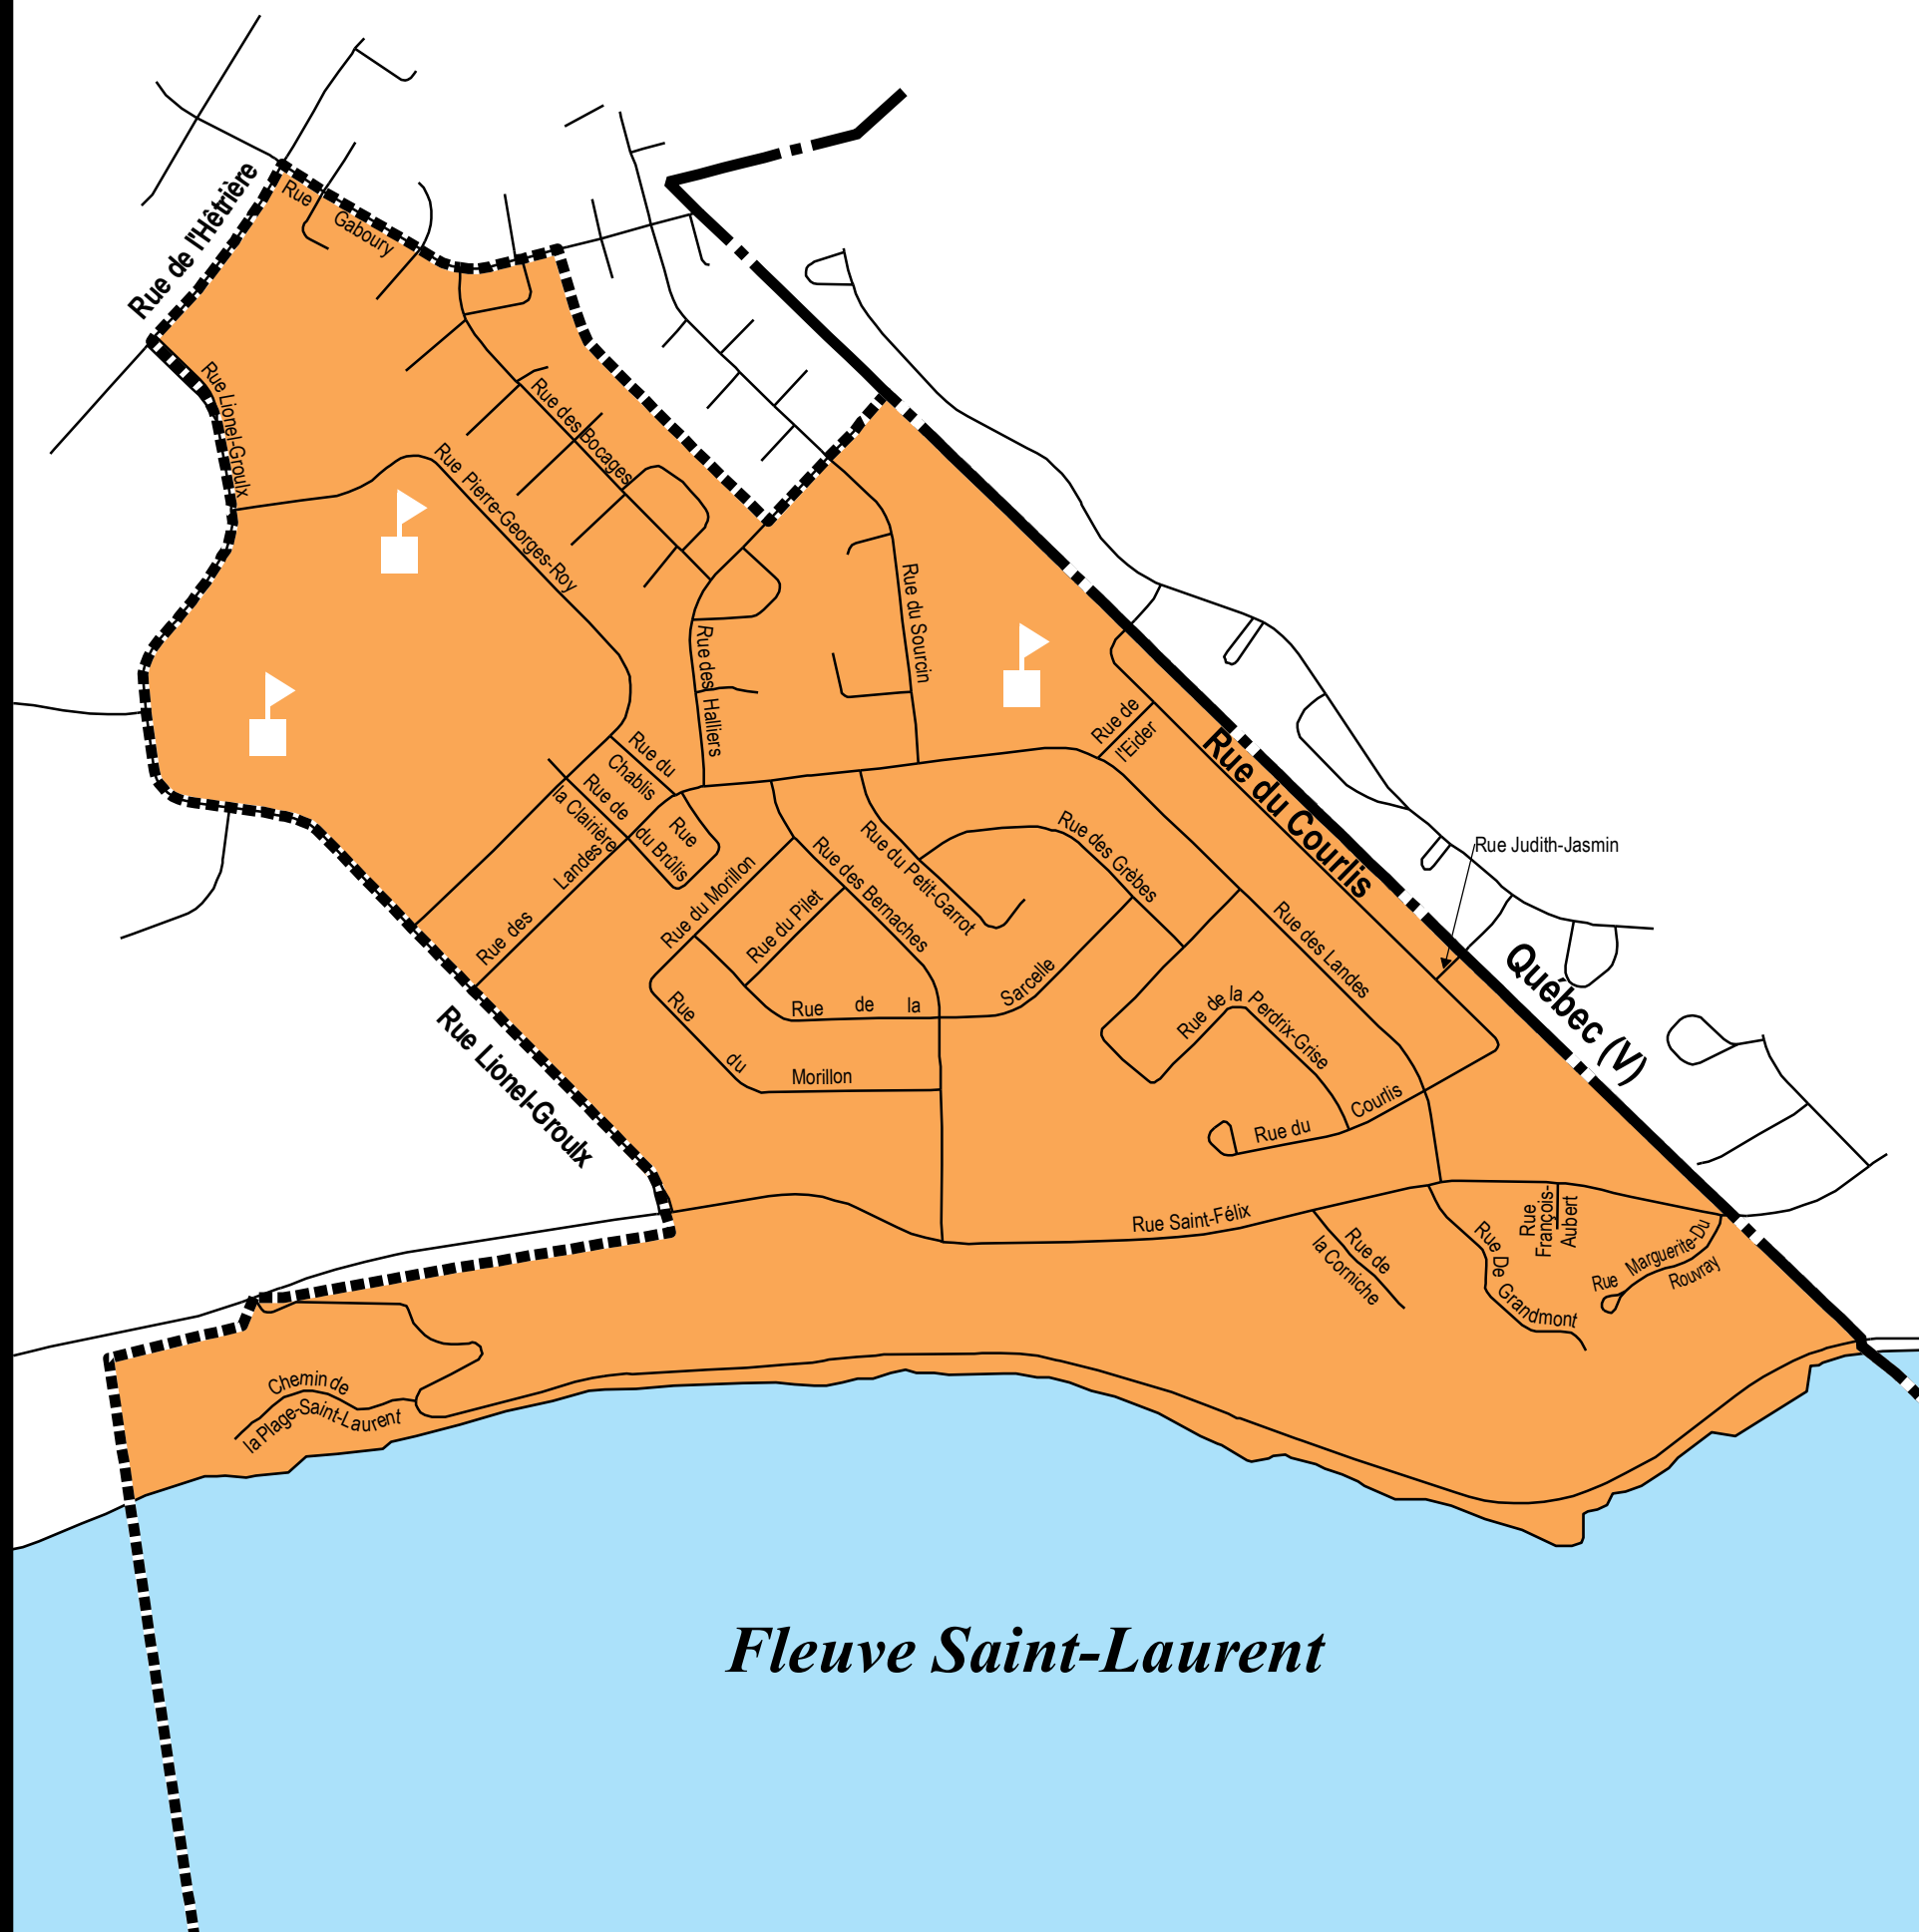

Saint-Augustin-de-Desmaures

District 6

Fleuve Saint-Laurent

SAINT-AUGUSTIN- DE-DESMAURES

1 : 8 000

100 0 100 200 300 400 Mètres

LE DIRECTEUR GÉNÉRAL
DES ÉLECTIONS DU QUÉBEC

Source: Adresses Québec
Production : Juillet 2017