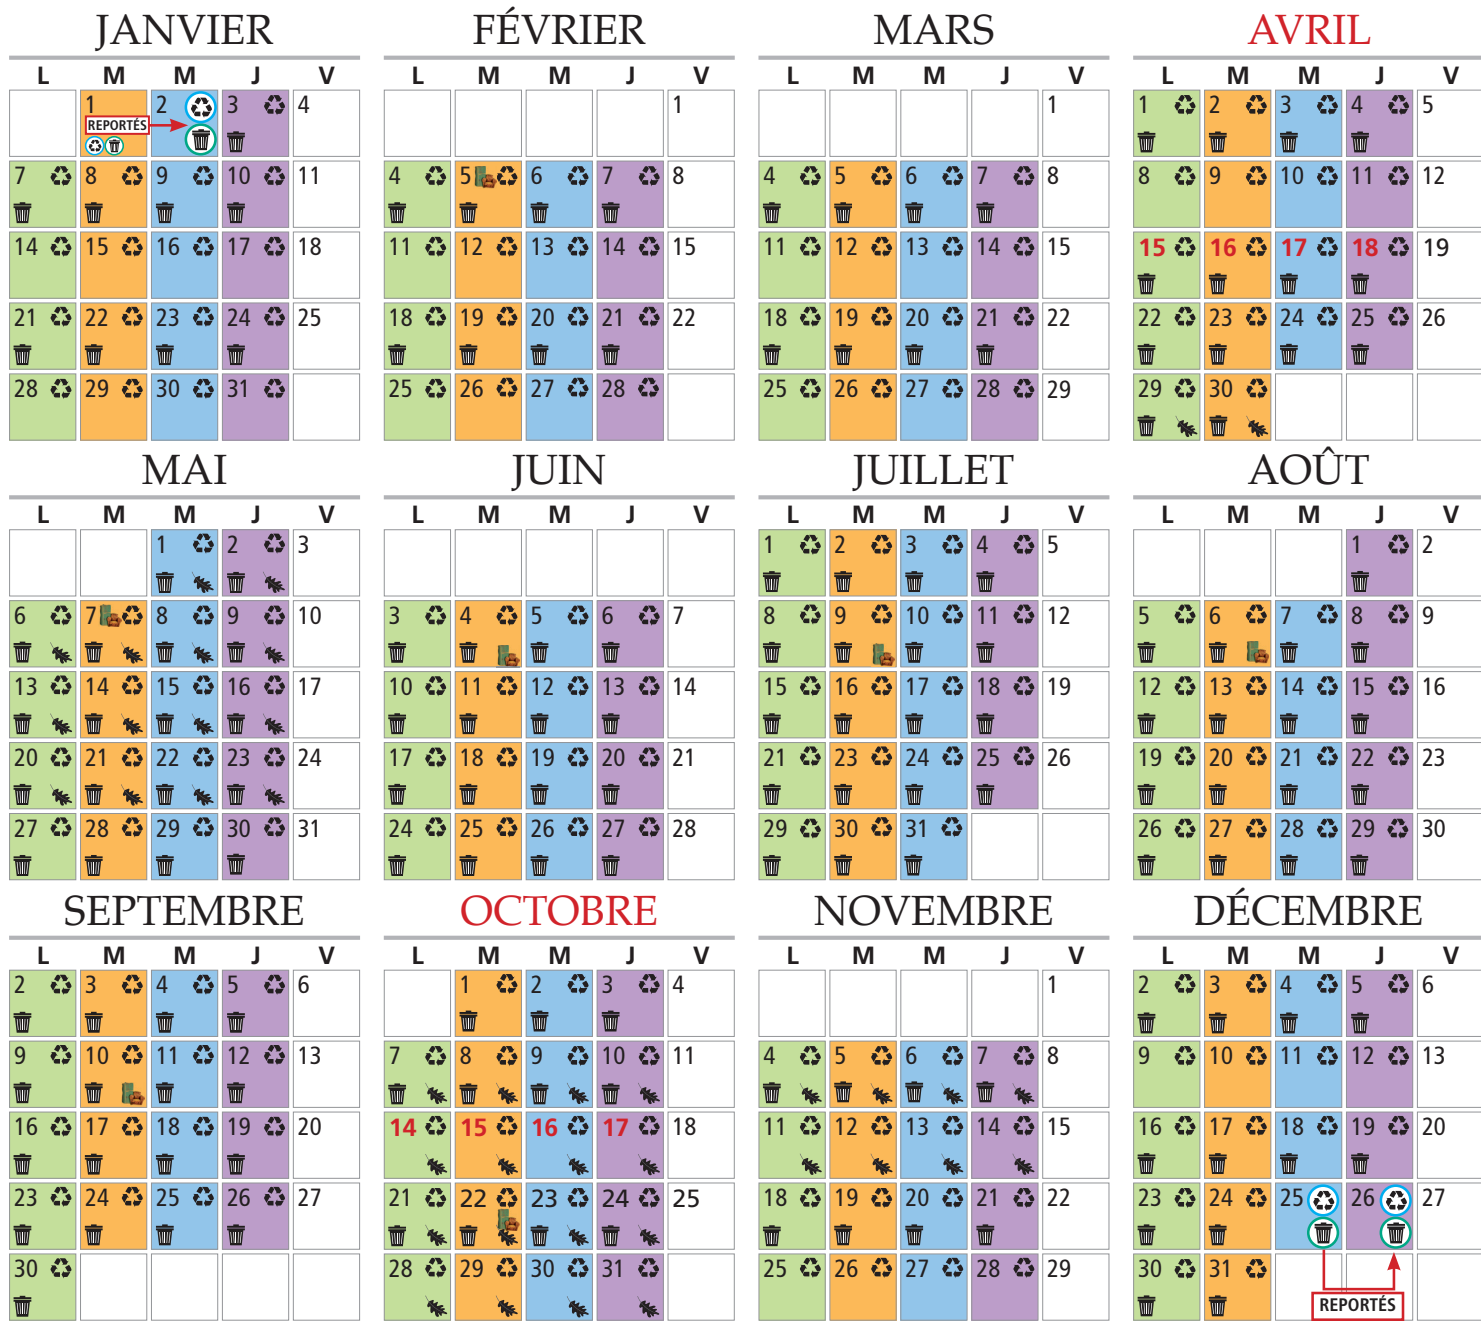

**NOUVEAU!**  
Branches aux ordures  
toute l'année

# COLLECTES 2019 DES MATIÈRES RÉSIDUELLES

**ATTENTION!**  
ORDURES aux deux semaines  
d'octobre à avril

**COLLECTES DE 7 H À 19 H**

- SECTEUR 1 - LUNDI
- SECTEUR 2 - MARDI
- SECTEUR 3 - MERCREDI
- SECTEUR 4 - JEUDI
- RECYCLAGE
- ORDURES
- RÉSIDUS VERTS
- ENCOMBRANTS  
INSCRIPTION OBLIGATOIRE

Matières résiduelles en bordure de rue, à l'intérieur de votre entrée, avant 7 h le jour de la collecte  
Le bac bleu est la propriété de la Ville et doit demeurer sur place lors d'un déménagement