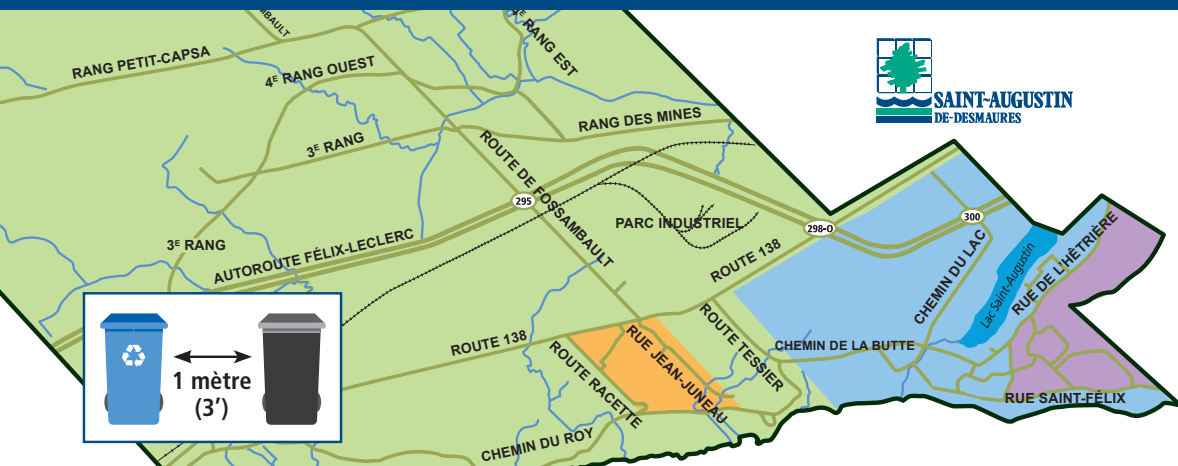

**NOUVEAU!**  
Branches aux ordures  
toute l'année

# COLLECTES 2019 DES MATIÈRES RÉSIDUELLES

**ATTENTION!**  
ORDURES aux deux semaines  
d'octobre à avril

**COLLECTES DE 7 H À 19 H**

- SECTEUR 1 - LUNDI
- SECTEUR 2 - MARDI
- SECTEUR 3 - MERCREDI
- SECTEUR 4 - JEUDI
- RECYCLAGE
- ORDURES
- RÉSIDUS VERTS
- ENCOMBRANTS  
INSCRIPTION OBLIGATOIRE

Matières résiduelles en bordure de rue, à l'intérieur de votre entrée, avant 7 h le jour de la collecte  
Le bac bleu est la propriété de la Ville et doit demeurer sur place lors d'un déménagement